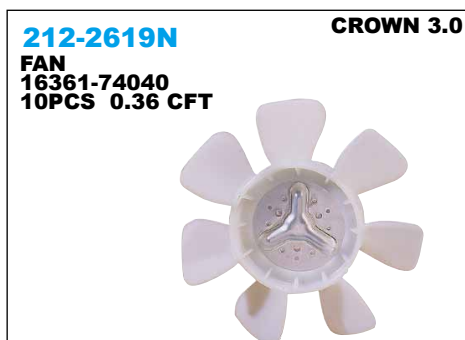

FAN
16361-31021
20PCS 2.69CFT

212-2607N

CROWN '84

FAN
16361-41090
10PCS 2.98CFT

212-2612N

RN30

GAS FAN
FAN(2WD)
10PCS
2.31CFT

214-2601N FE111
FAN
 ME 015701
 10PCS 2.74CFT