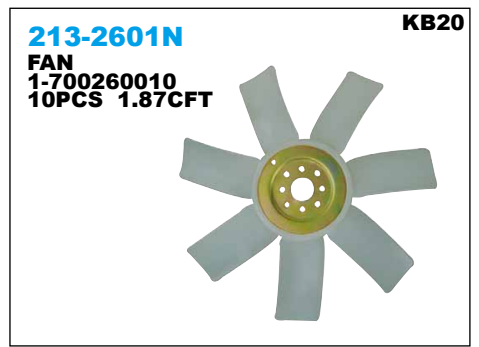

FAN
10PCS 2.98CFT

211-2602N

V22

FAN
16361-56030-000
10PCS 2.51CFT

212-2602N

HIACE

FAN (DESEL)
16361-54010
10PCS
2.30CFT

212-2608N

FAN
16361-31021
20PCS 2.69CFT

212-2607N

CROWN '84

FAN
16361-41090
10PCS 2.98CFT

212-2612N

RN30

GAS FAN
FAN(2WD)
10PCS
2.31CFT

214-2601N FE111
FAN
 ME 015701
 10PCS 2.74CFT