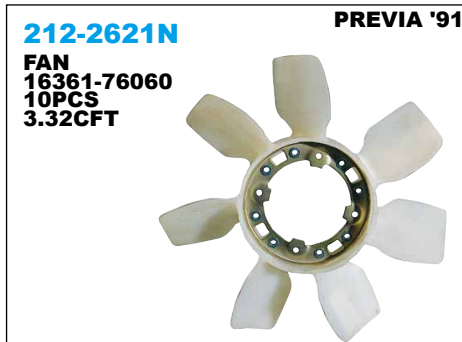

FAN
16361-31021
20PCS 2.69CFT

212-2607N

CROWN '84

FAN
16361-41090
10PCS 2.98CFT

212-2612N

RN30

GAS FAN
FAN(2WD)
10PCS
2.31CFT

214-2601N FE111
FAN
 ME 015701
 10PCS 2.74CFT

214-2607N
FAN
 10PCS 1CFT

215-2601N 303
FAN
 21060-H1001
 21060-H1000
 21060-W5000
 32060-H5700
 10PCS
 1.69CFT

214-2602N T120
FAN
 MD 017342
 10PCS 1.51CFT

214-2609N FUSO 6D14
FAN
 10PCS CFT

215-2603N 180B
FAN
 20PCS 2.69CFT

214-2603N L100
FAN
 MD 009007
 10PCS
 0.56CFT

214-2610N LANCER '82
FAN
 10PCS CFT

215-2604N 620
FAN
 21060-B5025
 21060-B5000
 20PCS 2.69CFT

214-2604N T210
FAN
 10PCS 2.23CFT

214-2612N FV
FAN
 PCS CFT

215-2605N 720 '80
FAN
 21060-G7300
 21060-03W00
 10PCS 1.84CFT