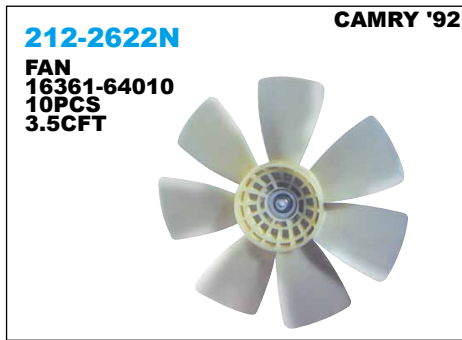

FAN
16361-31021
20PCS 2.69CFT

212-2607N

CROWN '84

FAN
16361-41090
10PCS 2.98CFT

212-2612N

RN30

GAS FAN
FAN(2WD)
10PCS
2.31CFT

214-2601N FE111
FAN
 ME 015701
 10PCS 2.74CFT