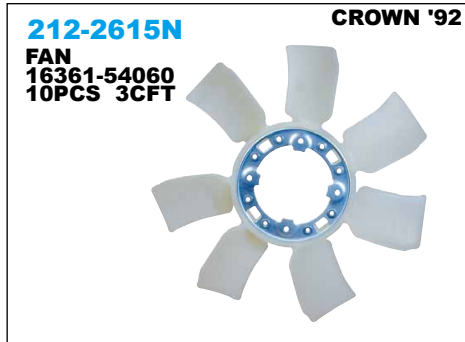

FAN
16361-31021
20PCS 2.69CFT

212-2607N

CROWN '84

FAN
16361-41090
10PCS 2.98CFT

212-2612N

RN30

GAS FAN
FAN(2WD)
10PCS
2.31CFT

214-2601N FE111
FAN
 ME 015701
 10PCS 2.74CFT

214-2607N
FAN
 10PCS 1CFT

215-2601N 303
FAN
 21060-H1001
 21060-H1000
 21060-W5000
 32060-H5700
 10PCS
 1.69CFT

214-2602N T120
FAN
 MD 017342
 10PCS 1.51CFT

214-2609N FUSO 6D14
FAN
 10PCS CFT

215-2603N 180B
FAN
 20PCS 2.69CFT