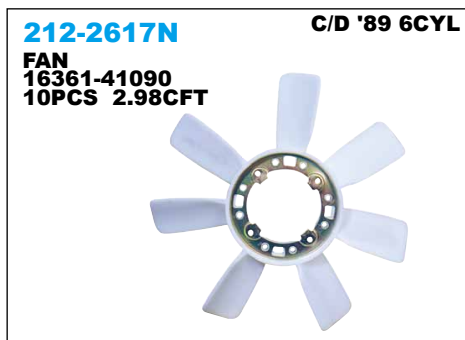

FAN
16361-31021
20PCS 2.69CFT

212-2607N

CROWN '84

FAN
16361-41090
10PCS 2.98CFT

212-2612N

RN30

GAS FAN
FAN(2WD)
10PCS
2.31CFT

214-2601N FE111
FAN
 ME 015701
 10PCS 2.74CFT