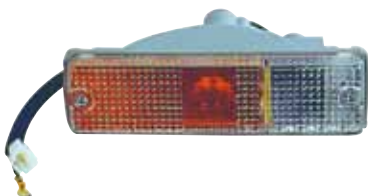

12V21W

218-1908-A

TAIL LAMP
R 35602-82001
L 35603-82001
20PCS
5.10CFT

12V21W/12V21/5W

218-1910-U

TAIL LAMP
R 35603-70B00
L 35604-70B00
20PCS 4.84CFT

218-1605-CY

FRONT LAMP
R
L
PCS CFT