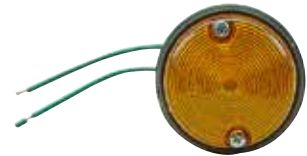

115-2006-A

FOG LAMP
R 22-26150-5N300-5
L 22-26155-5N300-0
12PCS 3.90CFT

P21W/H3

215-1508N

SIDE LAMP
26160-T0100
500PCS 2.70CFT
00-215-1508 LENS
1000PCS 3.4CFT

12V5W

215-19A4-U

TAIL LAMP
R 26550-0C700
L 26555-0C700
10PCS 3.71CFT