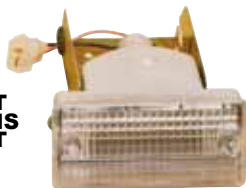

215-1301

BACK LAMP
R 26540-18W00
L 26545-18W00
100PCS 6.33CFT
00-215-1301 LENS
500PCS 3.40CFT