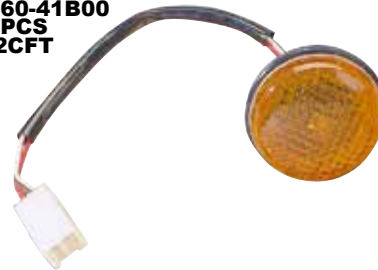

215-1417N-YU

SIDE LAMP
26160-41B00
250PCS
2.22CFT