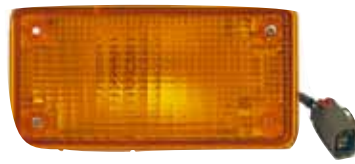

UD'340

215-1636

FRONT LAMP
R 26180-Z2001
L 26185-Z2001
50PCS 4.11CFT

24V21W

215-2042

FOG LAMP
R 26150-0Z00C
L 26155-0Z00C
PCS CFT