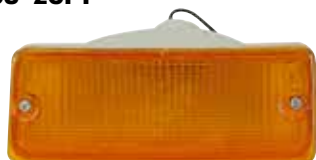

12V10W

215-1621
FRONT LAMP
R 26130-03A10
L 26135-03A10
50PCS 3.08CFT
00-215-1621 LENS
200PCS 2CFT