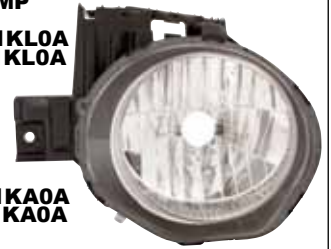

H7/H1/W5W

ELEC,W/S MOTOR

551-2006-UE

FOG LAMP
R 712372911129
L 712372811129
R 7701205664
L 7701205665
24PCS
3.90CFT

H1

215-11D8-RD-EM

HEAD LAMP LD-EM
RD:
R 26010-1KL0A
L 26060-1KL0A
4PCS
5.22CFT

LD:
R 26010-1KA0A
L 26060-1KA0A