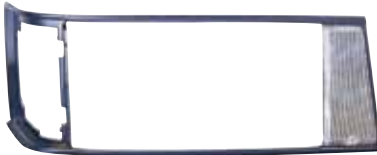

REPLACEMENT FOR

C23 / SERENA '92-'00

00-215-1221

LIGHT CASE LENS
R 62422-G5401
L 62423-G5401
100PCS
1.77CFT

'94-'98

215-1166-RD-LD-E
HEAD LAMP
LD:
R 26010-8C002
L 26060-8C002
4PCS 3.68CFT

43T

H4/W5W

MANUAL

215-1574-UE

CORNER LAMP
R 26124-0C800
L 26129-0C800
20PCS
2.46CFT

R5W

215-1220

LIGHT CASE
R 62412-G5760
L 62413-G5760
20PCS 2.66CFT

'99

215-1166-LD-EM
HEAD LAMP
R 085055
L 085054
4PCS 3.68CFT

H4/W5W

MANUAL/ELEC

215-1659-YA

FRONT LAMP
R 26134-0C000
L 26139-0C000
20PCS 2.03CFT

VANETTE '92

12V21W

215-1995-A

TAIL LAMP
R
L
10PCS 3.11CFT

12V21W/12V21/5W

215-1166-LDEMF W/S FOG
HEAD LAMP
EMF:
R 26010-8C006
L 26060-8C006
EF:
R 26015-0C701
L 26065-0C701
4PCS 3.68CFT

H4/W5W

ELEC,W/O MOTOR
W/O PARKING LAMP

215-1659-1CL

FRONT LAMP
R
L
20PCS 1.78CFT

12V21W

215-2913-A

REFLECTOR
R 26550-G5410
L 26555-G5410
20PCS 6.52CFT

12V21/5W

'94-'99

215-1166-LDEMN W/O FOG
HEAD LAMP
R 087636
L 087635
4PCS 3.68CFT

H4/W5W

ELEC,W/O MOTOR
W/S PARKING LAMP

215-1660-YU

FRONT LAMP
R B6130-3C000
L B6135-3C000
20PCS 3.52CFT

WAGON '94

P21W

215-1166-LEMFN W/S FOG
HEAD LAMP
R
L 087638
4PCS 3.68CFT

H4/W5W

ELEC,W/O MOTOR
W/S PARKING LAMP

SN