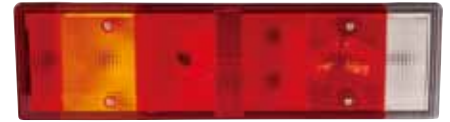

P21W

663-1404N

SIDE LAMP
500316651
PCS CFT

P21W

TBA

W/O LICENSE LAMP

663-1905-WE

TAIL LAMP
R 99463242
L 99463243
L 99463244
10PCS 5.01CFT