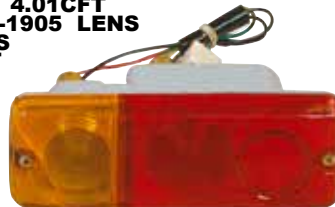

'88

**211-1605**

**FRONT LAMP**  
R 81510-87512-000  
L 81520-87512-000  
50PCS 4.24CFT  
00-211-1605 LENS  
200PCS 2.23CFT

12V5W/12V21W

**211-1905**

**TAIL LAMP(PICK UP)**  
R 81550-87575-000  
L 81560-87507-000  
50PCS 4.01CFT  
00-211-1905 LENS  
200PCS  
3.5CFT